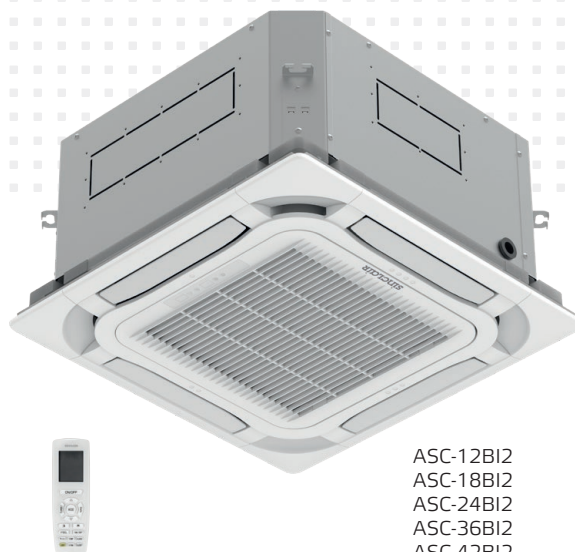

4-CESTNÉ KAZETOVÉ JEDNOTKY

VLASTNOSTI

- Funkce Autorestart
- Čerpadlo kondenzátu
- Dveřní kontakt
- Otvor pro přívod čerstvého vzduchu
- Dekorační panel ve standardu
- Dálkový ovladač
- Funkce "I FEEL"
- Funkce "TEMPEROVÁNÍ 8 °C"
- Funkce odvlhčování při nižších teplotách
- do pokojové teploty 12 °C
- Možnost volitelného příslušenství pro MODBUS a BACNET rozhraní
- SWC-05W a SWC-07 nástěnné ovladače s integrovaným WiFi modulem jako volitelné příslušenství

ASC-12BI2
ASC-18BI2
ASC-24BI2
ASC-36BI2
ASC-42BI2
ASC-48BI2
ASC-60BI2

TECHNICKÉ PARAMETRY

MODEL		ASC-12BI2	ASC-18BI2	ASC-24BI2	ASC-30BI2
Výkon chlazení / topení	kW	3,5 / 4,0	5,3 / 5,8	7,1 / 8,0	8,5 / 8,8
Frekvence / Napětí	Fáze / Hz / V	z venkovní jednotky		z venkovní jednotky	
SEER / SCOP	-	7,1 / 4,2	7,2 / 4,3	6,7 / 4,3	6,9 / 4,3
Energetická třída chlazení / topení (průměrně)	-	A++ / A+	A++ / A+	A++ / A+	A++ / A+
Akustický tlak v 1 m	dB(A)	36 / 35 / 33 / 29	43 / 41 / 39 / 35	39 / 38 / 36 / 34	47 / 46 / 42 / 38
Rozměry (š × v × h) / Hmotnost netto	vnitřní	mm/kg	570 × 260 × 570 / 16,5	570 × 260 × 570 / 16,5	840 × 200 × 840 / 21,0
	panel	mm/kg	620 × 47,5 × 620 / 4,5	620 × 47,5 × 620 / 4,5	950 × 52 × 950 / 9,5
Rozsah provozních teplot chlazení / topení	°C	-20-52 / -20-24		-20-52 / -20-24	

MODEL		ASC-36BI2	ASC-42BI2	ASC-48BI2	ASC-60BI2
Výkon chlazení / topení	kW	10,5 / 11,5	12,1 / 13,5	13,4 / 15,5	16,0 / 17,0
Frekvence / Napětí	Fáze / Hz / V	z venkovní jednotky		z venkovní jednotky	
SEER / SCOP	-	6,6 / 4,4	6,1 / 4,1	6,1 / 4,0	6,1 / 4,0
Energetická třída chlazení / topení (průměrně)	-	A++ / A+	A++ / A+	A++ / A+	A++ / A+
Akustický tlak v 1 m	dB(A)	43 / 41 / 39 / 38	48 / 46 / 43 / 39	50 / 48 / 45 / 41	52 / 50 / 48 / 44
Rozměry (š × v × h) / Hmotnost netto	vnitřní	mm/kg	840 × 240 × 840 / 23,0	840 × 240 × 840 / 23,0	840 × 290 × 840 / 26,0
	panel	mm/kg	950 × 52 × 950 / 9,5	950 × 52 × 950 / 9,5	950 × 52 × 950 / 9,5
Rozsah provozních teplot chlazení / topení	°C	-20-52 / -20-24		-20-52 / -20-24	